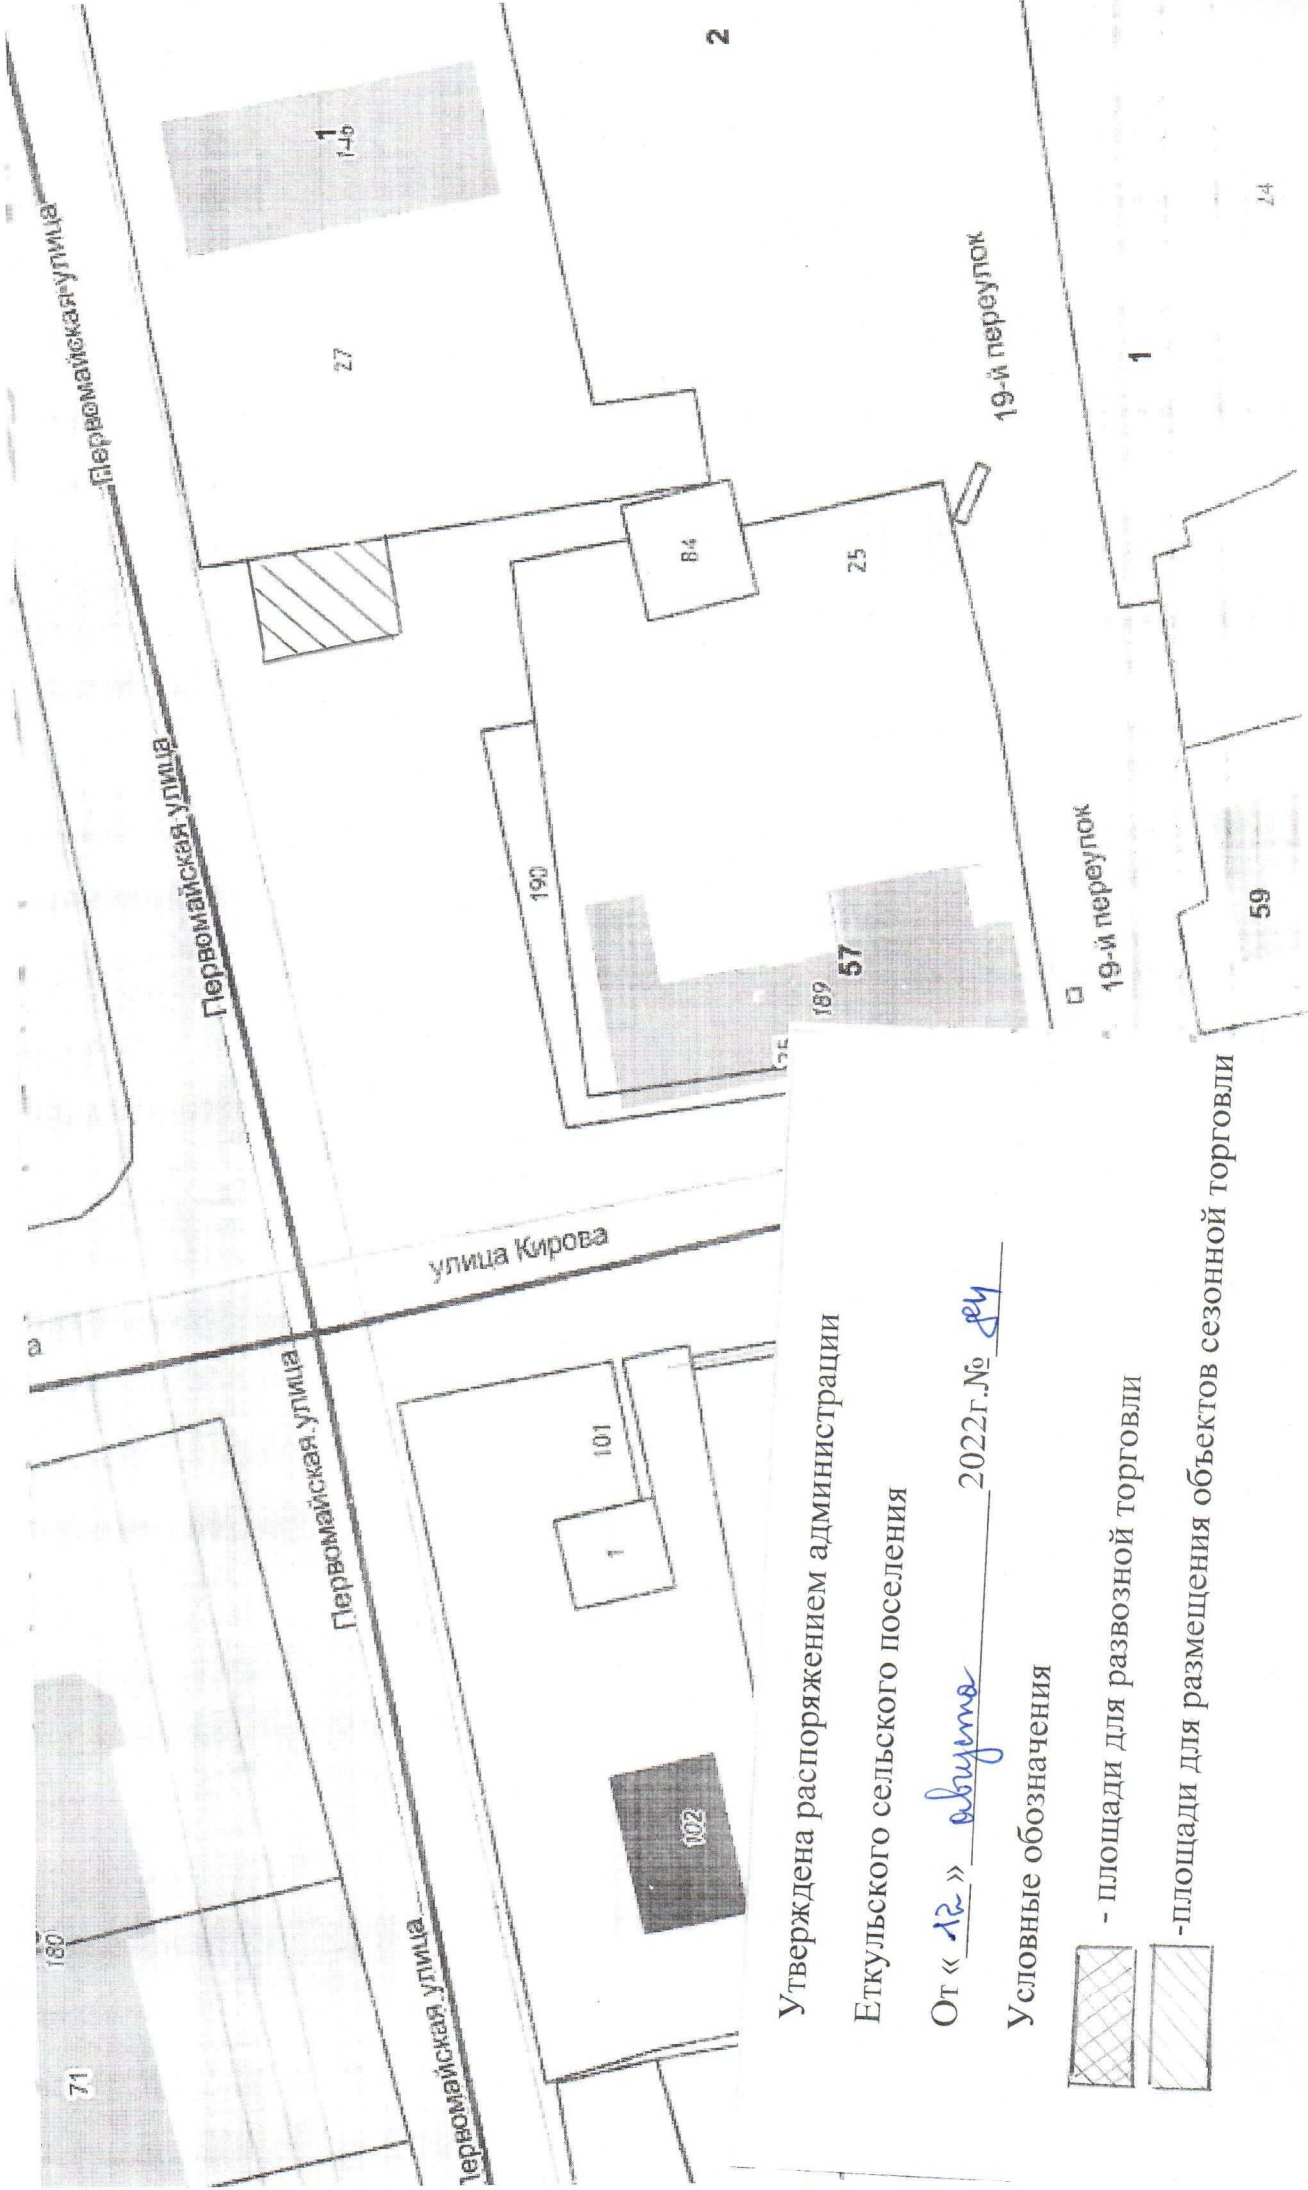

Схема

размещения объектов развозной торговли, торговых мест для размещения объектов сезонной торговли на территории Еткульского сельского поселения

Утверждена распоряжением администрации
Еткульского сельского поселения

От « 12 » августа 2022г. № 84

Условные обозначения

- площади для развозной торговли
- площади для размещения объектов сезонной торговли